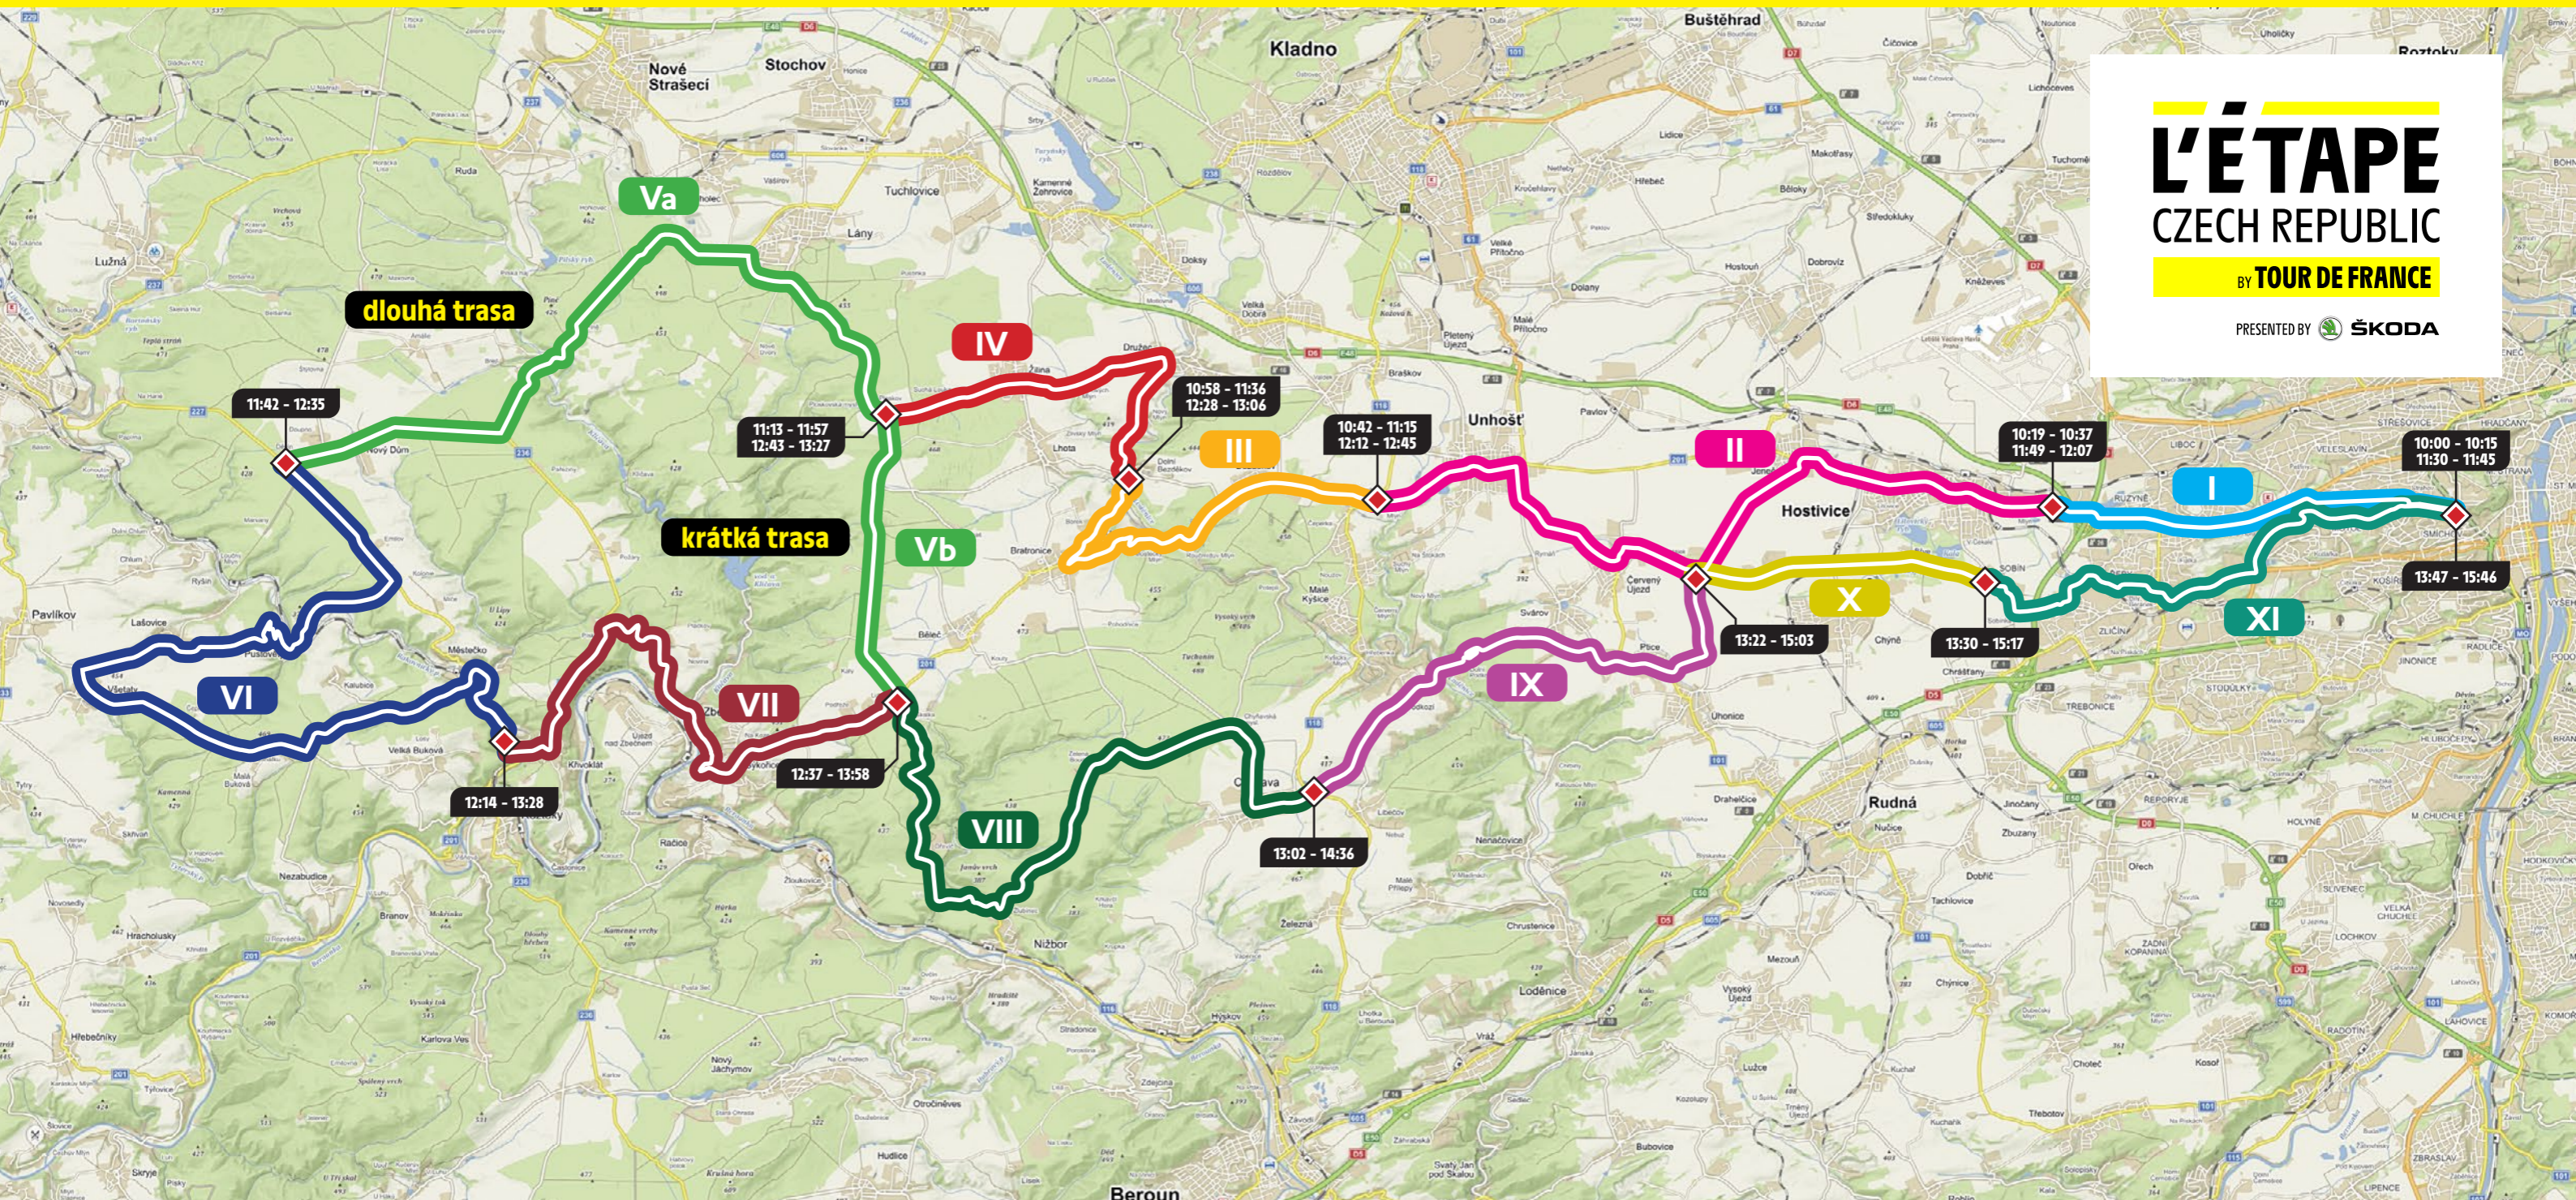

# TRASA ZÁVODU L'ÉTAPE CZECH REPUBLIC BY TOUR DE FRANCE - 11. 6. 2022

**L'ÉTAPE**  
CZECH REPUBLIC  
BY TOUR DE FRANCE  
PRESENTED BY ŠKODA

## ČASOVÁ ROZMEZÍ OMEZENÍ DOPRAVY

Na začátcích úseků jsou uvedeny předpokládané časy průjezdů prvního a posledního závodníka v časovém limitu.

I	10:00 - 10:37	III	10:15 - 11:40	Va	10:45 - 12:45	VIII	12:00 - 14:40
	11:30 - 12:07		11:45 - 13:10	Vb	12:15 - 14:00	IX	12:30 - 15:05
II	10:10 - 11:15	IV	10:30 - 12:00	VI	11:15 - 13:30	X	12:45 - 15:20
	11:40 - 12:45		12:10 - 13:30	VII	11:45 - 14:00	XI	13:00 - 15:50